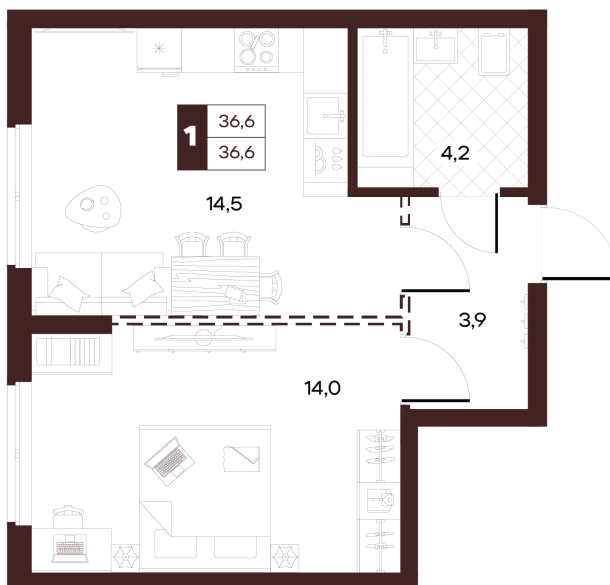

Номер: 316

1 комнатная 36.63 м²

Отсканируйте QR-код и
смотрите на сайте
творчество.рф

18 510 000 руб.

В ипотеку от 78 445 руб.

Проект	Луиджи	Корпус	10 Литера
Этаж	8	Секция	4
Сдача	4 кв. 2028		

16.06.2026 13:27 (Мск)

Не является публичной офертой, цена может быть скорректирована.
Информация взята с сайта «творчество.рф».

На этаже 8

1 комнатная 36.63 м²

16.06.2026 13:27 (Мск)

Не является публичной офертой, цена может быть скорректирована.
Информация взята с сайта «творчество.рф».