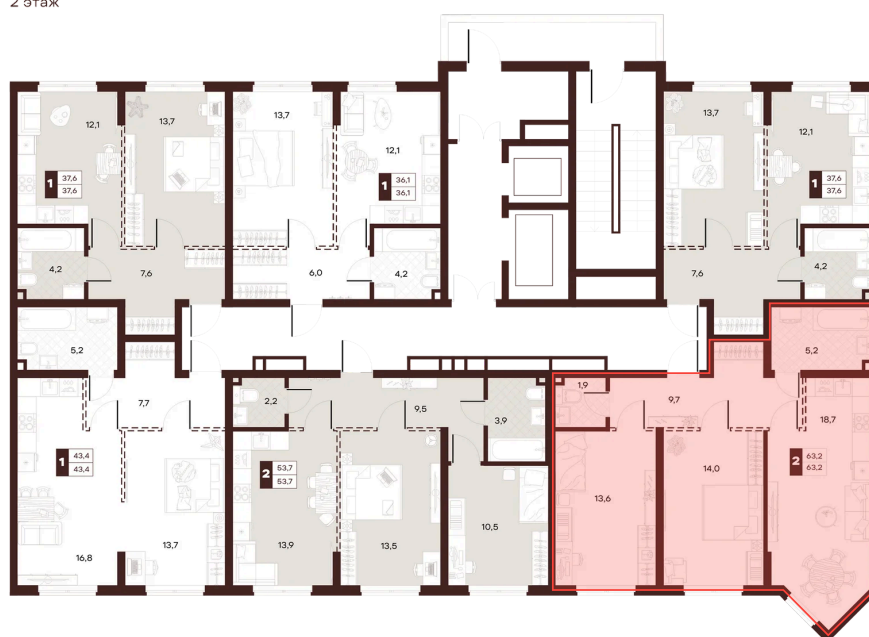

# 2 комнатная 63.18 м<sup>2</sup>

Отсканируйте QR-код и  
смотрите на сайте  
творчество.рф

# На этаже 10

2 комнатная 63.18 м<sup>2</sup>

Секция БС3  
2 этаж

16.06.2026 16:00 (Мск)

Не является публичной офертой, цена может быть скорректирована.  
Информация взята с сайта «творчество.рф».