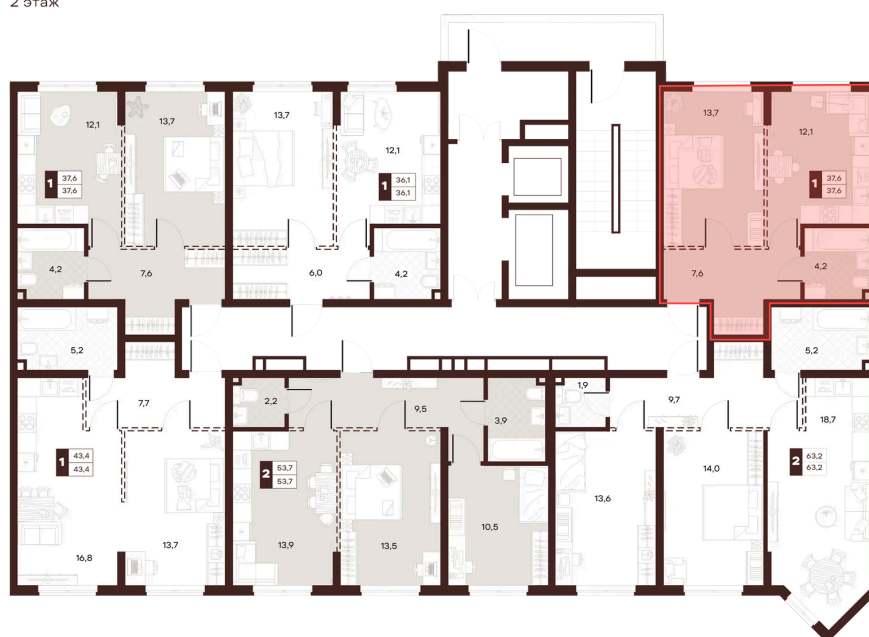

Номер: 123

1 комнатная 37.6 м²

Отсканируйте QR-код и
смотрите на сайте
творчество.рф

19 690 000 руб.

В ипотеку от 83 446 руб.

Проект	Луиджи	Корпус	10 Литера
Этаж	9	Секция	2
Сдача	4 кв. 2028		

16.06.2026 14:50 (Мск)

Не является публичной офертой, цена может быть скорректирована.
Информация взята с сайта «творчество.рф».

На этаже 9

1 комнатная 37.6 м²

Секция БС3
2 этаж

16.06.2026 14:50 (Мск)

Не является публичной офертой, цена может быть скорректирована.
Информация взята с сайта «творчество.рф».