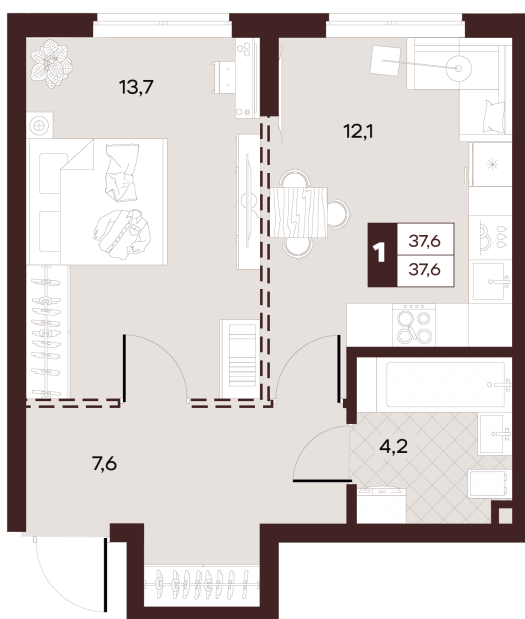

Номер: 123

1 комнатная 37.6 м²

Отсканируйте QR-код и
смотрите на сайте
творчество.рф

19 690 000 руб.

В ипотеку от 83 446 руб.

Проект	Луиджи	Корпус	10 Литера
Этаж	9	Секция	2
Сдача	4 кв. 2028		

16.06.2026 14:50 (Мск)

Не является публичной офертой, цена может быть скорректирована.
Информация взята с сайта «творчество.рф».

На этаже 9

1 комнатная 37.6 м²

Секция БС3
2 этаж

16.06.2026 14:50 (Мск)

Не является публичной офертой, цена может быть скорректирована.
Информация взята с сайта «творчество.рф».