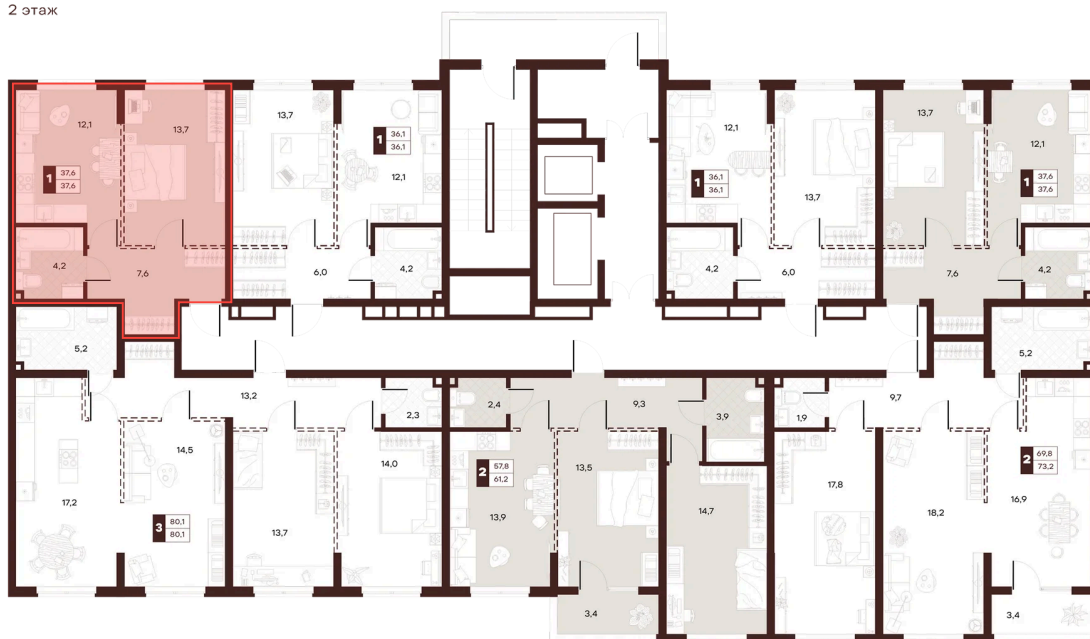

Номер: 182

1 комнатная 37.6 м²

Отсканируйте QR-код и
смотрите на сайте
творчество.рф

18 890 000 руб.

В ипотеку от 80 056 руб.

Проект	Луиджи	Корпус	10 Литера
Этаж	6	Секция	3
Сдача	4 кв. 2028		

16.06.2026 13:01 (Мск)

Не является публичной офертой, цена может быть скорректирована.
Информация взята с сайта «творчество.рф».

На этаже 6

1 комнатная 37.6 м²

Секция БС2
2 этаж

16.06.2026 13:01 (Мск)

Не является публичной офертой, цена может быть скорректирована.
Информация взята с сайта «творчество.рф».