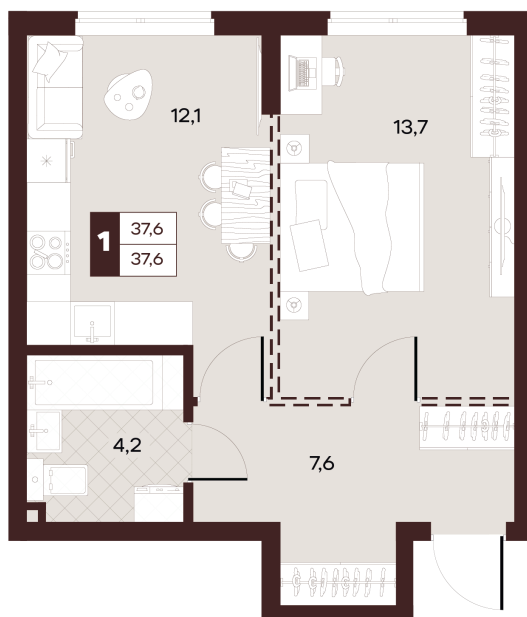

Номер: 182

1 комнатная 37.6 м²

Отсканируйте QR-код и
смотрите на сайте
творчество.рф

18 890 000 руб.

В ипотеку от 80 056 руб.

Проект	Луиджи	Корпус	10 Литера
Этаж	6	Секция	3
Сдача	4 кв. 2028		

16.06.2026 13:01 (Мск)

Не является публичной офертой, цена может быть скорректирована.
Информация взята с сайта «творчество.рф».

На этаже 6

1 комнатная 37.6 м²

Секция БС2
2 этаж

16.06.2026 13:01 (Мск)

Не является публичной офертой, цена может быть скорректирована.
Информация взята с сайта «творчество.рф».