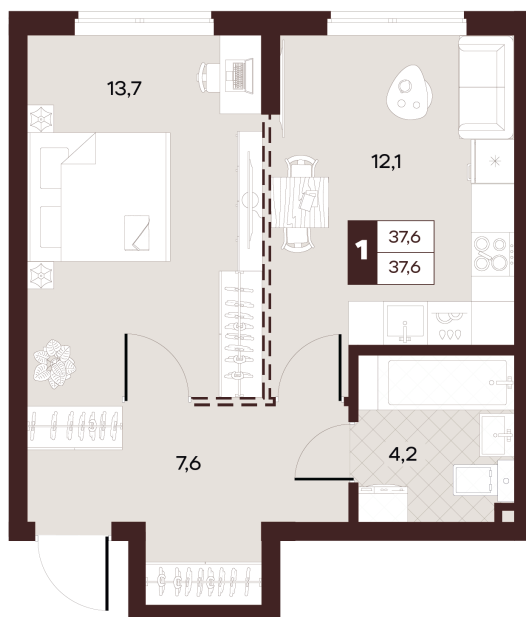

Номер: 241

1 комнатная 37.6 м²

Отсканируйте QR-код и
смотрите на сайте
творчество.рф

21 340 000 руб.

В ипотеку от 90 439 руб.

Проект	Луиджи	Корпус	10 Литера
Этаж	15	Секция	3
Сдача	4 кв. 2028		

16.06.2026 15:40 (Мск)

Не является публичной офертой, цена может быть скорректирована.
Информация взята с сайта «творчество.рф».

На этаже 15

1 комнатная 37.6 м²

Секция БС2
2 этаж

16.06.2026 15:40 (Мск)

Не является публичной офертой, цена может быть скорректирована.
Информация взята с сайта «творчество.рф».