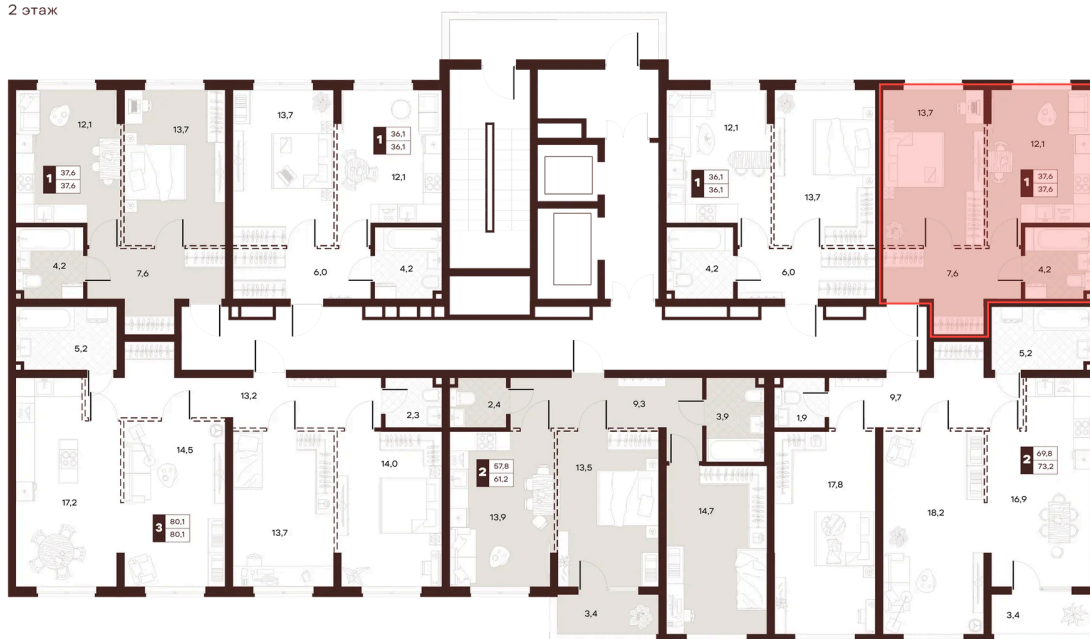

Номер: 241

1 комнатная 37.6 м²

Отсканируйте QR-код и
смотрите на сайте
творчество.рф

21 340 000 руб.

В ипотеку от 90 439 руб.

Проект	Луиджи	Корпус	10 Литера
Этаж	15	Секция	3
Сдача	4 кв. 2028		

16.06.2026 15:40 (Мск)

Не является публичной офертой, цена может быть скорректирована.
Информация взята с сайта «творчество.рф».

На этаже 15

1 комнатная 37.6 м²

Секция БС2
2 этаж

16.06.2026 15:40 (Мск)

Не является публичной офертой, цена может быть скорректирована.
Информация взята с сайта «творчество.рф».