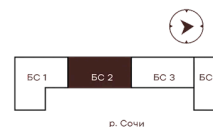

Номер: 241

1 комнатная 37.6 м²

Отсканируйте QR-код и
смотрите на сайте
творчество.рф

21 340 000 руб.

В ипотеку от 90 439 руб.

Проект	Луиджи	Корпус	10 Литера
Этаж	15	Секция	3
Сдача	4 кв. 2028		

16.06.2026 15:40 (Мск)

Не является публичной офертой, цена может быть скорректирована.
Информация взята с сайта «творчество.рф».

На этаже 15

1 комнатная 37.6 м²

Секция БС2
2 этаж

16.06.2026 15:40 (Мск)

Не является публичной офертой, цена может быть скорректирована.
Информация взята с сайта «творчество.рф».