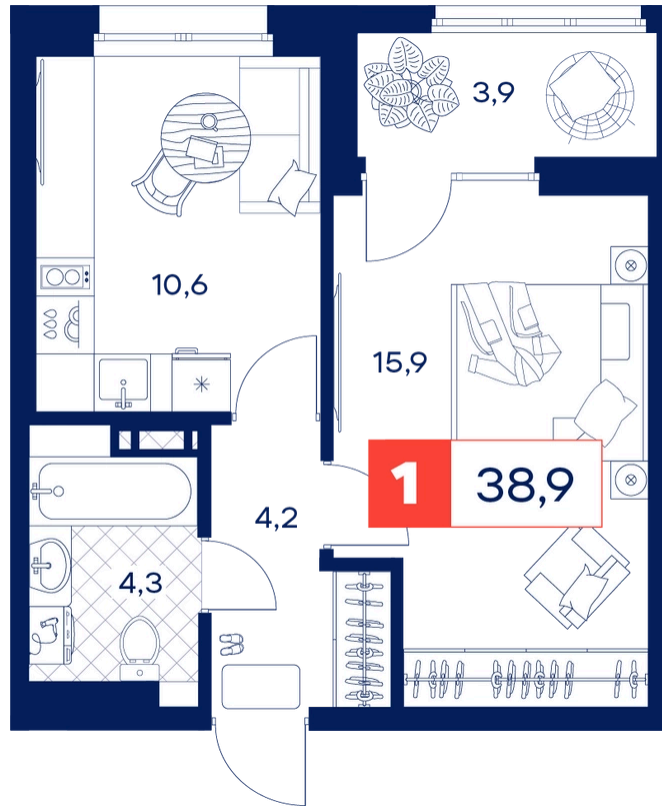

# Квартира 1-комнатная 38,9 м<sup>2</sup>

White Box

Вид двор

С лоджией

Секция

1

Этаж

4

## 6 335 000 руб

Ипотека от 18 932 руб/мес

Отсканируйте QR-код  
и смотрите на сайте  
творчество.рф

На этаже 4

Квартира 1-комнатная 38,9 м<sup>2</sup>

Генплан