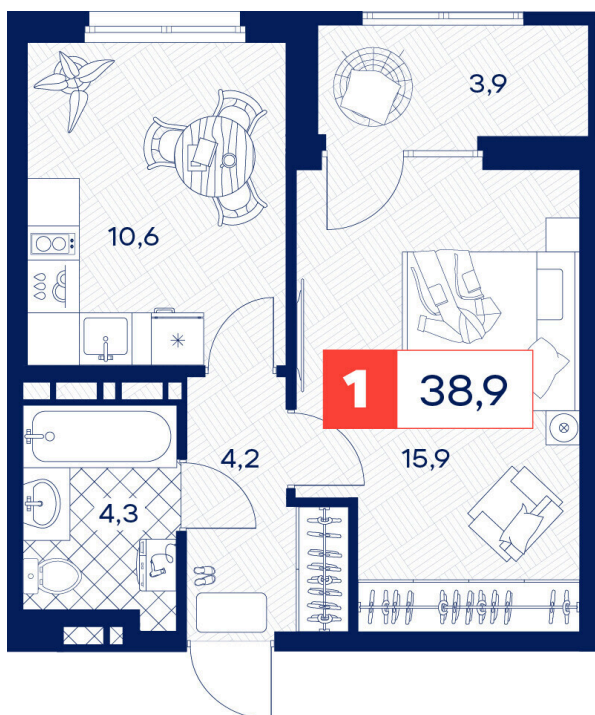

Номер: 15

Отсканируйте QR-код и
смотрите на сайте
творчество.рф

1 комнатная 38.9 м²

6 163 000 руб.

В ипотеку от 23 258 руб.

White Box

Двор

Корпус	Дом Нойферта	Этаж	4
Секция	1	Сдача	1 кв. 2026

08.09.2024, 03:53

Не является публичной офертой, цена может быть скорректирована. Информация взята с сайта «творчество.рф»

На этаже 4

1 комнатная 38.9 м²

08.09.2024, 03:53

Не является публичной офертой, цена может быть скорректирована. Информация взята с сайта «творчество.рф»