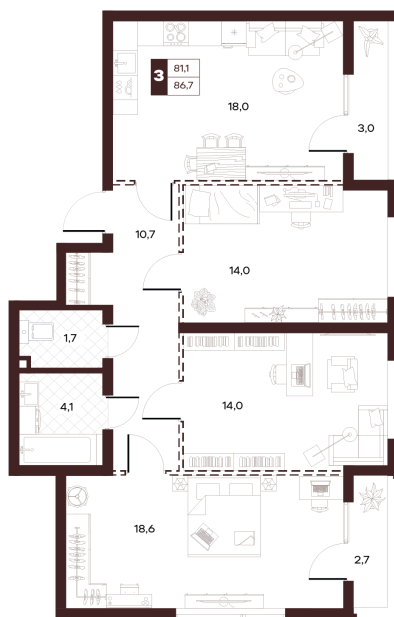

Номер: 65

3 комнатная 86.68 м²

Отсканируйте QR-код и
смотрите на сайте
творчество.рф

52 250 000 руб.

В ипотеку от 221 435 руб.

Проект	Луиджи	Корпус	10 Литера
Этаж	18	Секция	1
Сдача	4 кв. 2028		

16.06.2026 15:44 (Мск)

Не является публичной офертой, цена может быть скорректирована.
Информация взята с сайта «творчество.рф».

На этаже 18

3 комнатная 86.68 м²

Секция БС4
2 этаж

16.06.2026 15:44 (Мск)

Не является публичной офертой, цена может быть скорректирована.
Информация взята с сайта «творчество.рф».