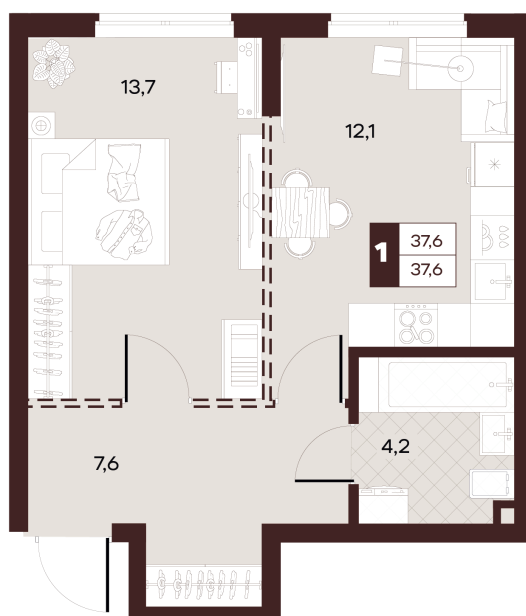

Номер: 143

1 комнатная 37.6 м²

Отсканируйте QR-код и
смотрите на сайте
творчество.рф

21 030 000 руб.

В ипотеку от 89 125 руб.

Проект	Луиджи	Корпус	10 Литера
Этаж	13	Секция	2
Сдача	4 кв. 2028		

16.06.2026 16:00 (Мск)

Не является публичной офертой, цена может быть скорректирована.
Информация взята с сайта «творчество.рф».

На этаже 13

1 комнатная 37.6 м²

Секция БС3
2 этаж

16.06.2026 16:00 (Мск)

Не является публичной офертой, цена может быть скорректирована.
Информация взята с сайта «творчество.рф».