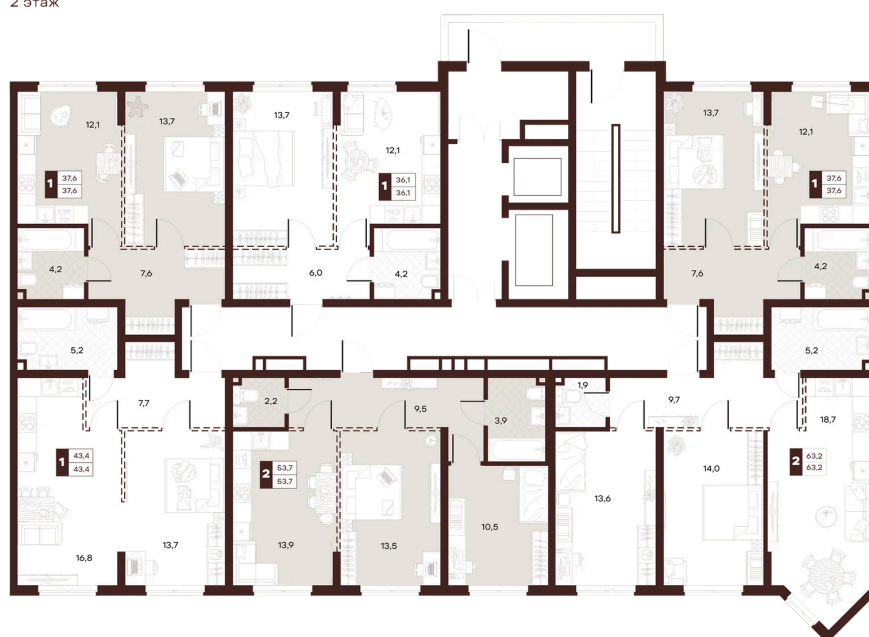

Номер: 143

1 комнатная 37.6 м²

Отсканируйте QR-код и
смотрите на сайте
творчество.рф

21 030 000 руб.

В ипотеку от 89 125 руб.

Проект	Луиджи	Корпус	10 Литера
Этаж	13	Секция	2
Сдача	4 кв. 2028		

16.06.2026 16:00 (Мск)

Не является публичной офертой, цена может быть скорректирована.
Информация взята с сайта «творчество.рф».

На этаже 13

1 комнатная 37.6 м²

Секция БС3
2 этаж

16.06.2026 16:00 (Мск)

Не является публичной офертой, цена может быть скорректирована.
Информация взята с сайта «творчество.рф».