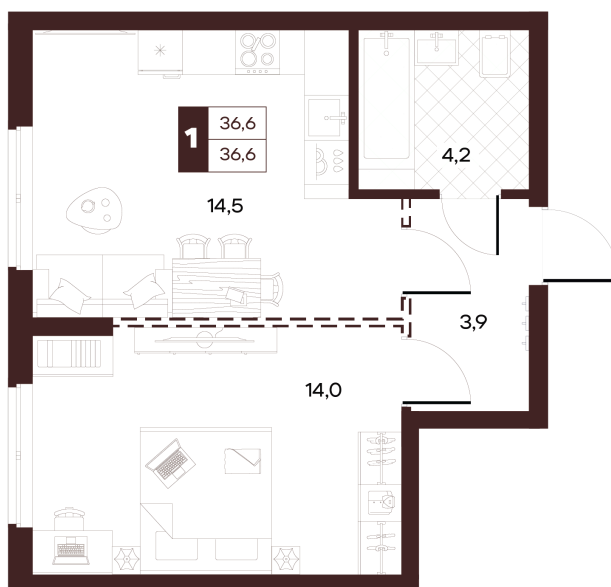

Номер: 284

Отсканируйте QR-код и
смотрите на сайте
творчество.рф

1 комнатная 36.63 м²

17 640 000 руб.

В ипотеку от 74 758 руб.

Проект	Луиджи	Корпус	10 Литера
Этаж	4	Секция	4
Сдача	4 кв. 2028		

16.06.2026 13:19 (Мск)

Не является публичной офертой, цена может быть скорректирована.
Информация взята с сайта «творчество.рф».

На этаже 4

1 комнатная 36.63 м²

16.06.2026 13:19 (Мск)

Не является публичной офертой, цена может быть скорректирована.
Информация взята с сайта «творчество.рф».