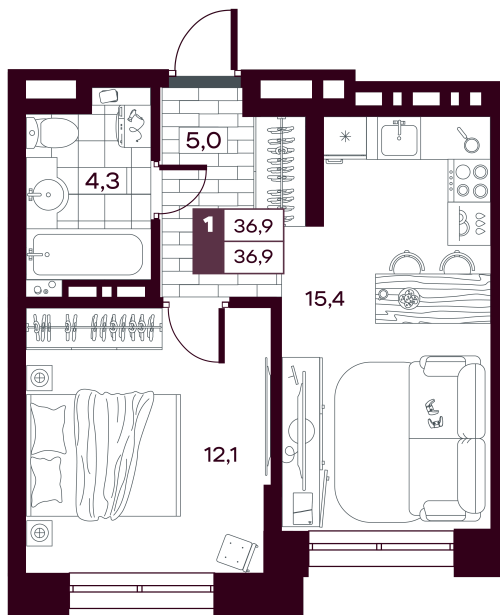

Номер: 426

1 комнатная 36.88 м²

Отсканируйте QR-код и
смотрите на сайте
творчество.рф

~~6 590 000 руб.~~

5 272 000 руб.

В ипотеку от 12 498 руб.

Скидка 20 %

Предчистовая отделка

Во двор

Проект	МАКС	Корпус	МАКС ГП 2.2 (1 оч.)
Этаж	6	Секция	1
Сдача	4 кв. 2027		

10.07.2026 21:47 (Мск)

Не является публичной офертой, цена может быть скорректирована.
Информация взята с сайта «творчество.рф».

На этаже 6

1 комнатная 36.88 м²

10.07.2026 21:47 (Мск)

Не является публичной офертой, цена может быть скорректирована.
Информация взята с сайта «творчество.рф».

На генплане МАКС ГП 2.2 (1 оч.)

1 комнатная 36.88 м²