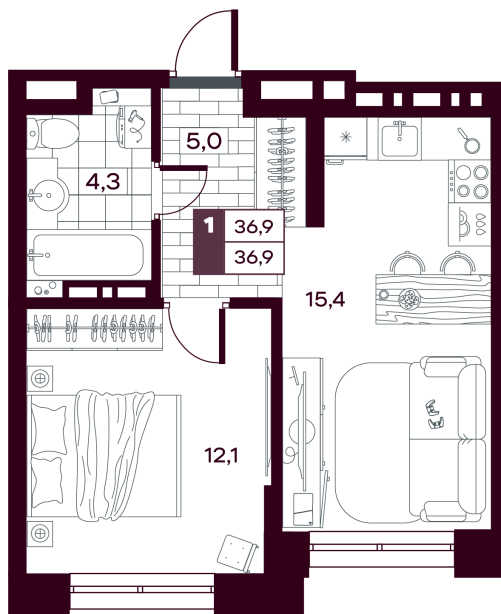

Номер: 426

1 комнатная 36.88 м²

Отсканируйте QR-код и
смотрите на сайте
творчество.рф

~~6 300 000 руб.~~

5 670 000 руб.

В ипотеку от 13 442 руб.

Скидка при полной оплате - 10%

Предчистовая отделка

На улицу

Проект	МАКС	Корпус	МАКС ГП 2.2 (1 оч.)
Этаж	6	Секция	1
Сдача	4 кв. 2027		

18.04.2026 10:21 (Мск)

Не является публичной офертой, цена может быть скорректирована. Информация взята с сайта «творчество.рф»

На этаже 6

1 комнатная 36.88 м²

18.04.2026 10:21 (Мск)

Не является публичной офертой, цена может быть скорректирована. Информация взята с сайта «творчество.рф»

На генплане МАКС ГП 2.2 (1 оч.)

1 комнатная 36.88 м²