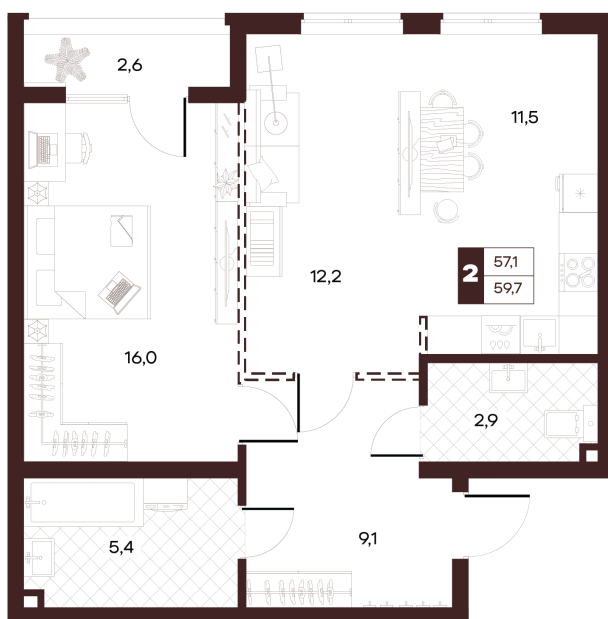

Номер: 15

# 2 комнатная 59.68 м<sup>2</sup>

Отсканируйте QR-код и  
смотрите на сайте  
творчество.рф

28 420 000 руб.

В ипотеку от 120 444 руб.

Проект	Луиджи	Корпус	10 Литера
Этаж	5	Секция	1
Сдача	4 кв. 2028		

16.06.2026 14:57 (Мск)

# На этаже 5

2 комнатная 59.68 м<sup>2</sup>

Секция БС4  
2 этаж

16.06.2026 14:57 (Мск)

Не является публичной офертой, цена может быть скорректирована.  
Информация взята с сайта «творчество.рф».