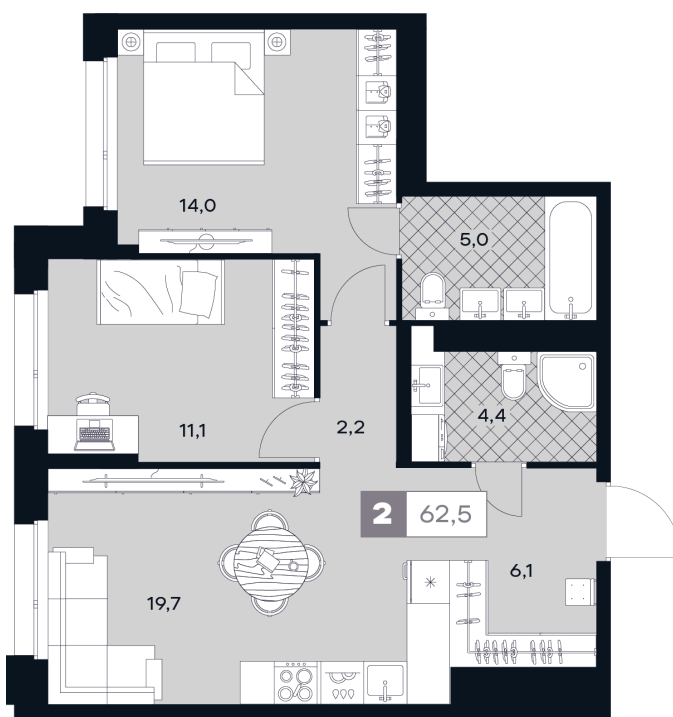

Номер: 384

2 комнатная 62.5 м²

Отсканируйте QR-код и
смотрите на сайте
творчество.рф

~~35 900 000 руб.~~

29 438 000 руб.

В ипотеку от 131 175 руб.

Скидка при полной оплате 18%

Проект	ЮТУ	Корпус	2
Этаж	14	Секция	1
Сдача	1 кв. 2028		

28.04.2026 18:14 (Мск)

Не является публичной офертой, цена может быть скорректирована. Информация взята с сайта «творчество.рф»

На этаже 14

2 комнатная 62.5 м²

Секция С2
14 этаж

28.04.2026 18:14 (Мск)

Не является публичной офертой, цена может быть скорректирована. Информация взята с сайта «творчество.рф»

На генплане 2

2 комнатная 62.5 м²

28.04.2026 18:14 (Мск)

Не является публичной офертой, цена может быть скорректирована. Информация взята с сайта «творчество.рф»